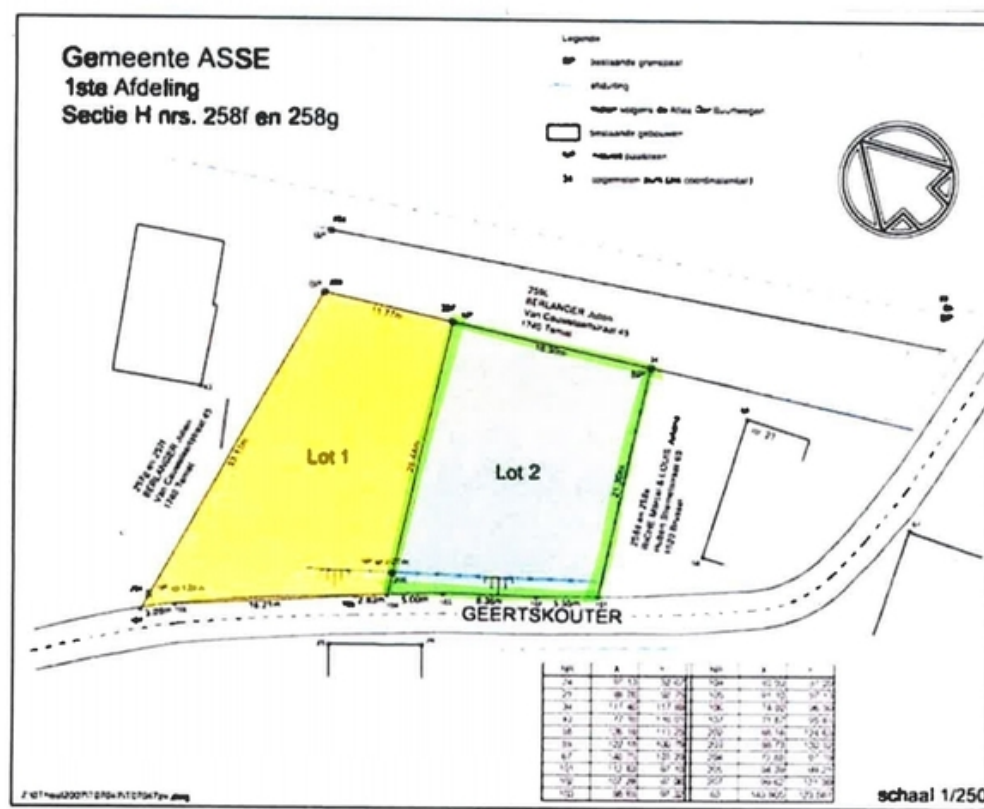

A vendre - Terrain à bâtir

Geertskouter lot 2, 1730 Asse

€ 225.000

Ref. 5570753

Disponibilité: à l'acte

Surf. Terrain: 440m²
 Quartier: campagne

Description

Ce terrain est situé dans un endroit pittoresque, rural et très calme offre une vue imprenable !

La largeur côté rue est de +/- 19m.

Il y a possibilité de construire une maison 4 façades en respectant les mesures suivantes;

bande de jardin avant: 5m à 5,5m à partir de la ligne de construction

jardin arrière: min. 10m de profondeur

garder 3m de distance par rapport aux parcelles avoisinantes

Finalement, des places de parking sur le terrain sont à prévoir.

Finances

Prix: € 225.000,00

Disponible: à l'acte

Localisation géographique

Environnement: Campagne, calme

École à proximité: 2.000m

Commerces à proximité: 3.200m

Transports publics à proximité: 190m

Autoroute à proximité: 3.800m

Centre sportif à proximité: 4.400m

Terrain

Superficie terrain: 440,00 m²

Urbanisme