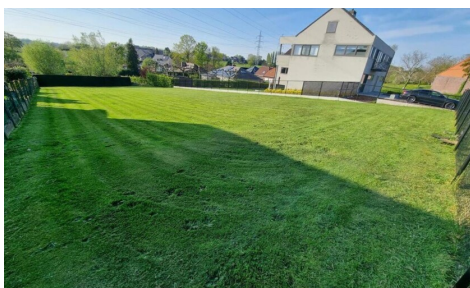

A vendre - Terrain à bâtir

Notelaarstraat , 1730 Asse

Faire offre à partir de € 419.000

Ref. 5704605

Disponibilité: à l'acte

Surf. Terrain: 1120m²