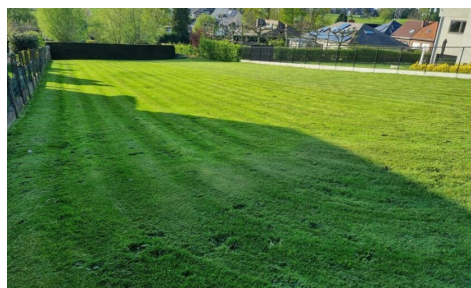

A vendre - Terrain à bâtir

Notelaarstraat , 1730 Asse

Faire offre à partir de € 419.000

Ref. 5704605

Disponibilité: à l'acte

Surf. Terrain: 1120m²