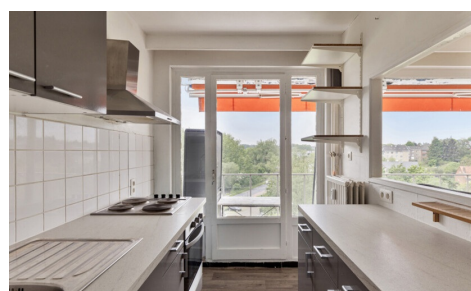

Te koop - Appartement

Breughelpark 17 B23, 1731 Zellik

Doe een bod vanaf € 149.000

Ref. 5989604

Aantal slaapkamers: 2

Aantal badkamers: 1

Beschikbaarheid: vanaf akte

Bew. opp.: 70m²

Buurt: centraal

EPC: 192kwh/m²/j

Type verwarming: stookolie
cv