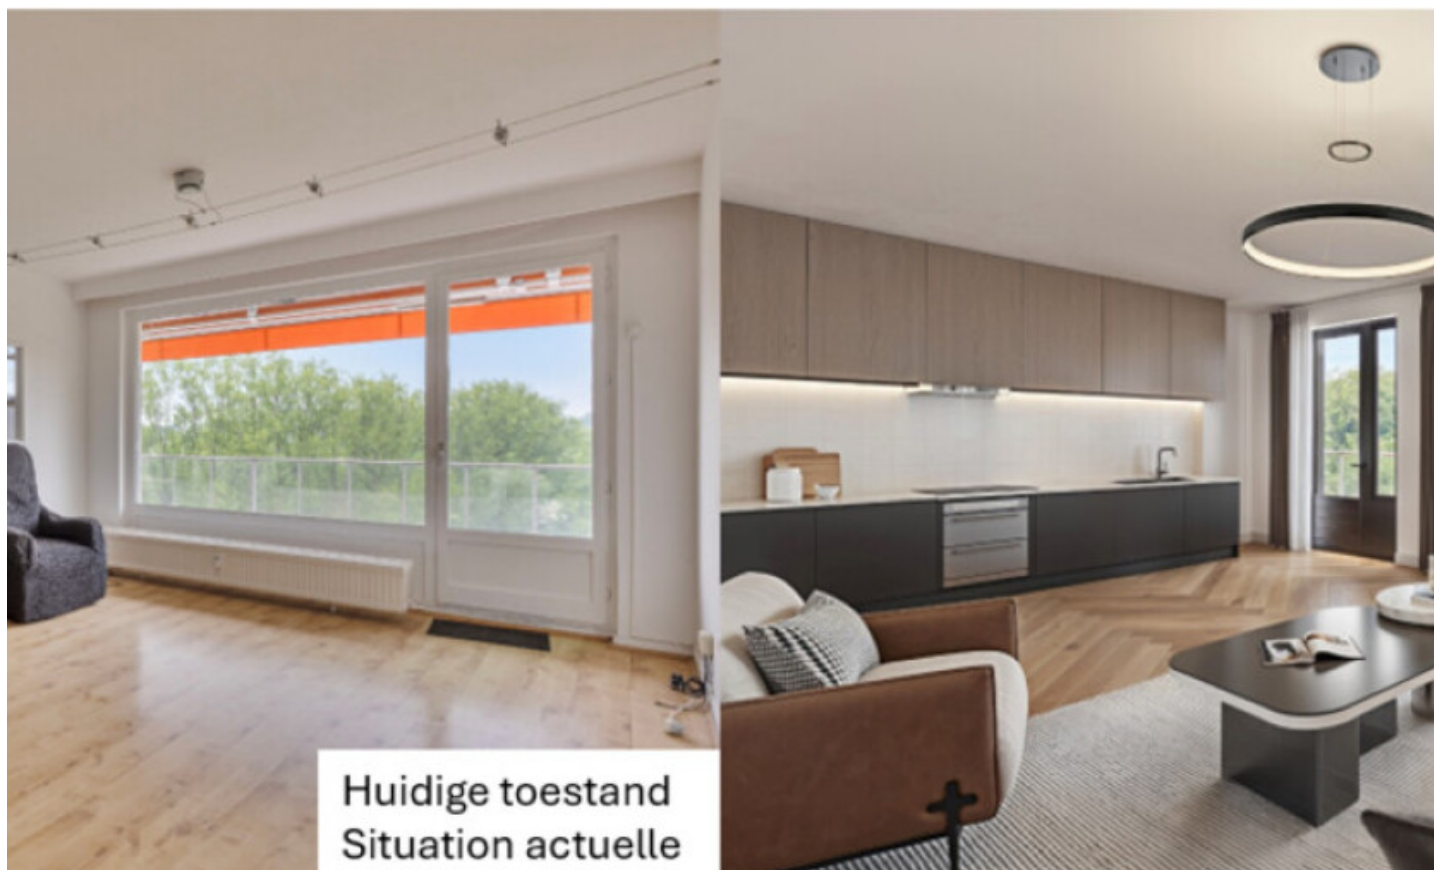

Te koop - Appartement

Breughelpark 17 B23, 1731 Zellik

Doe een bod vanaf € 149.000

Ref. 5989604

Aantal slaapkamers: 2

Aantal badkamers: 1

Beschikbaarheid: vanaf akte

Bew. opp.: 70m²

Buurt: centraal

EPC: 192kwh/m²/j

Type verwarming: stookolie
cv